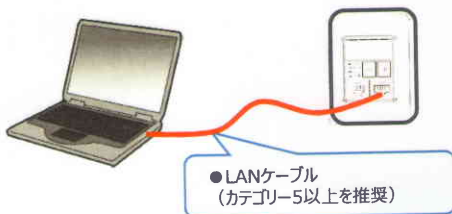

【武生郷友会 学舎】は お部屋専用Wi-Fiがご利用頂けます!!

FGBBサポートセンター
TEL:0120-988-660

【営業時間】

平日 10:00~20:00
土日祝 10:00~17:00
※休業日を除く

※お部屋内設置のWi-FiアクセスポイントよりWi-Fi及び有線LAN接続をご利用頂けます。

●有線接続の場合

■接続の方法■

- ご利用されるパソコンやインターネット接続端末のLANポートと本機のLANポートをLANケーブルで接続します。
1. LANケーブルは設置環境に合わせた長さをご用意下さい。
 2. ご利用の際には、必ず本機に電源を入れて下さい。
 3. パソコンのIPアドレス、DNSサーバは自動取得設定にして下さい。

●無線接続の場合

■接続の方法■

- Wi-Fi機能を搭載したパソコンやタブレット等で、本機の前面に記載されているSSIDを選択しパスワードを入力の上ご接続下さい。
※無線通信の規格⇒IEEE 802.11b/g/n
セキュリティ⇒WPA/WPA2-PSK (AES, TKIP) に対応
1. ご利用の際には、必ず本機に電源を入れて下さい。
 2. WPS機能はご利用頂けません。

※SSIDとパスワードはお部屋毎に異なります。