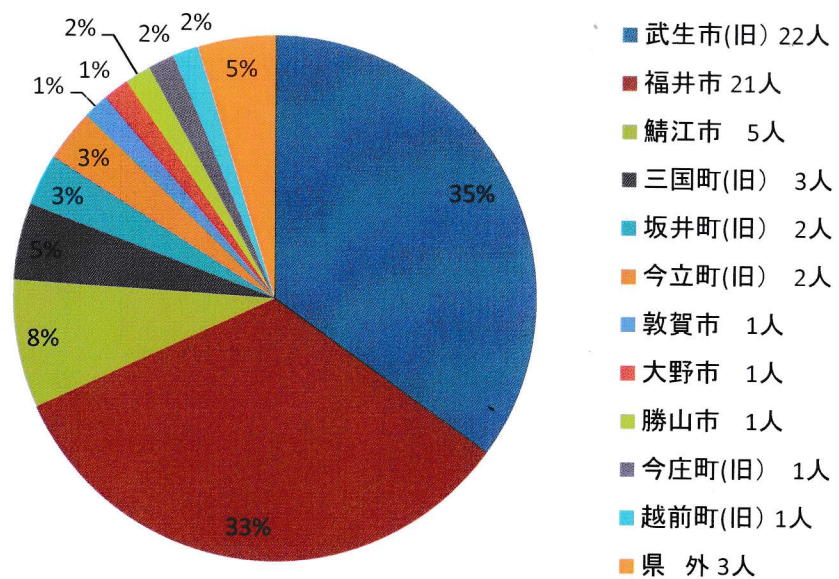

武生郷友会出身地別		
武生市(旧)	22人	34.9%
福井市	21人	33.3%
鯖江市	5人	7.9%
三国町(旧)	3人	4.7%
坂井町(旧)	2人	3.2%
今立町(旧)	2人	3.2%
敦賀市	1人	1.6%
大野市	1人	1.6%
勝山市	1人	1.6%
今庄町(旧)	1人	1.6%
越前町(旧)	1人	1.6%
県外	3人	4.8%
計	63人	100.0%

武生郷友会 平成21年～30年出身地別