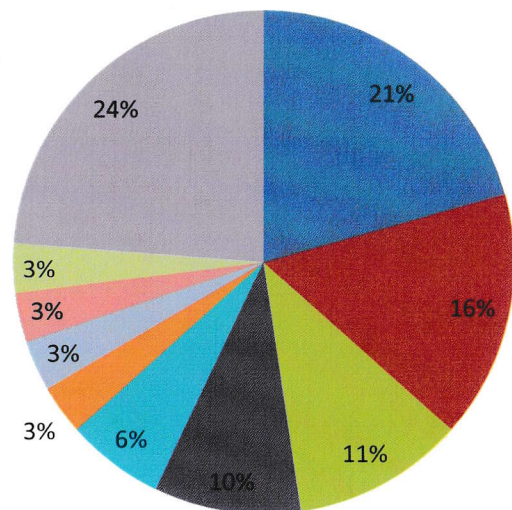

武生郷友会大学別(2人以上)

早稲田大学	13人	20.6%
法政大学	10人	15.9%
東京大学	7人	11.1%
明治大学	6人	9.5%
國學院大學	4人	6.3%
青山学院大学	2人	3.2%
工学院大学	2人	3.2%
東洋大学	2人	3.2%
駿台予備校	2人	3.2%
その他	15人	23.8%
計	63人	100%

その他(1人)の大学

慶應義塾大学、上智大学、立教大学、
学習院大学、専修大学、駒澤大学、
東京理科大学、日本大学、拓殖大学、
武蔵野大学、帝京大学、東京電機大学、
東京福祉大学、東京工芸大学、
大原学園、(順不同)

武生郷友会 平成21～30年大学別

- 早稲田大学 13人
- 法政大学 10人
- 東京大学 7人
- 明治大学 6人
- 國學院大學 4人
- 青山学院大学 2人
- 工学院大学 2人
- 東洋大学 2人
- 駿台予備校 2人
- その他 15人