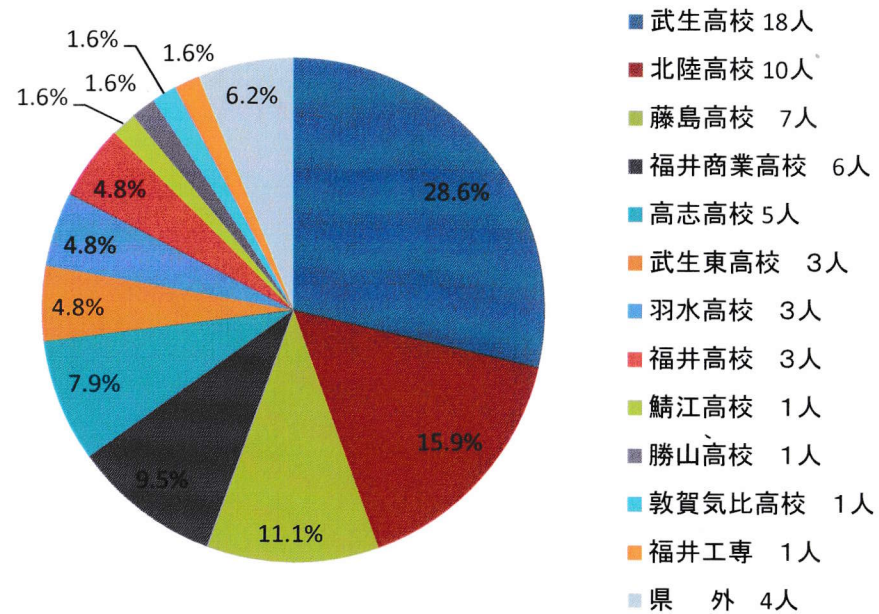

武生郷友会出身高校別

武生高校	18人	28.6%
北陸高校	10人	15.9%
藤島高校	7人	11.1%
福井商業高校	6人	9.5%
高志高校	5人	7.9%
武生東高校	3人	4.8%
羽水高校	3人	4.8%
福井高校	3人	4.8%
鯖江高校	1人	1.6%
勝山高校	1人	1.6%
敦賀気比高校	1人	1.6%
福井工専	1人	1.6%
県外	4人	6.2%
計	63人	100%

武生郷友会
平成21～30年出身高校別